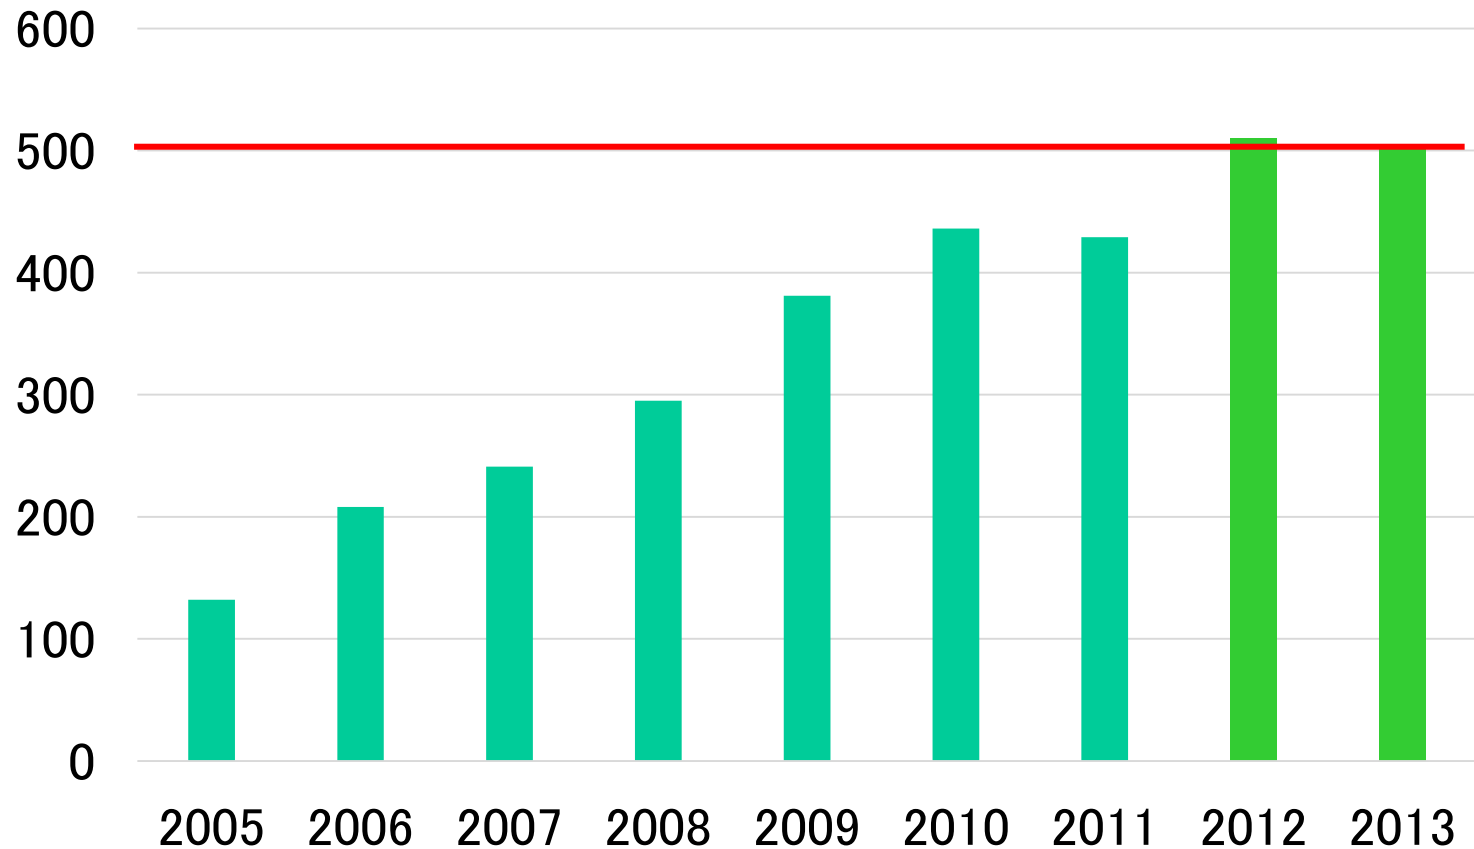

■お知らせ一瞥はこちらから

- ・日本初の公開型・高大連携データベース
- ・2009年2月開設
(年に一度更新)
- ・2014年5月刷新
- ・Googleで「高大連携」を検索すると
約34万件中第1位

データ表示(例: 体育専門学群)

都道府県 | 実施形態 | 学 類 | 実施年 | 対応科目

[前の画面に戻る](#)

実施年度	高校名	都道府県	学類(群)	教員名	実施形態	タイトル	実施時間	事業名	科目
2005	茨城中央	茨城県	体育専門学群	川村卓	その他	野球	1日	教育委員会	体育
2006	竹園	茨城県	体育専門学群	渡辺良夫	大学説明会(学外)	スポーツのルールと発達史	1~2時間	筑波大学紹介授業	その他
2007	茨城中央	茨城県	体育専門学群	谷川聡	その他	陸上競技	1~2時間	高校依頼	体育
2007	茨城中央	茨城県	体育専門学群	白木仁	出前講義	ベーストレーニング	1~2時間	高校依頼	体育
2007	宇都宮東	栃木県	体育専門学群	谷川聡	模擬授業	陸上競技	1~2時間	高校依頼	体育
2007	総和	茨城県	体育専門学群	大山圭悟	出前講義	トップ・アスリートのコンディショニング	1~2時間	教育委員会	体育
2007	竹園	茨城県	体育専門学群	山田幸雄	研究室体験	テニスの運動の強度を知ろう	1日	SSH・SPP	体育
2007	竹園	茨城県	体育専門学群	白木仁	研究室体験	アスレティック・トレーナー	1日	SSH・SPP	体育
2007	竹園	茨城県	体育専門学群	武政徹	大学説明会(学外)	筑波大学を知ろう	1~2時間	筑波大学紹介授業	その他
2008	玉野光南	岡山県	体育専門学群	吉田茂	模擬授業	体育専門学群概要等について	1~2時間	高校依頼	体育
2008	鹿島学園	茨城県	体育専門学群	遠藤卓郎	出前講義	体育学	1~2時間	高校依頼	体育
2008	水橋	富山県	体育専門学群	嵯峨寿	模擬授業	NIKEを創った大学教授とアスリート	1~2時間	高校依頼	体育
2008	総和	茨城県	体育専門学群	増地克之	出前講義	柔道を通じた人間教育	1~2時間	高校依頼	体育

高大連携事業数の時系列変化

- 2011年度の震災の影響を回復
- 年間500件で頭打ち

内容：高校授業科目（直近9年間）

- 理科が主体
- 社会, 情報, 数学が続いている

実施形態(直近9年間)

学外(巡回)型と学内(体験)型が半々

事業名(直近9年間)

- 高校依頼が主であり, DBの意義は大きい
- 各種事業が展開されている