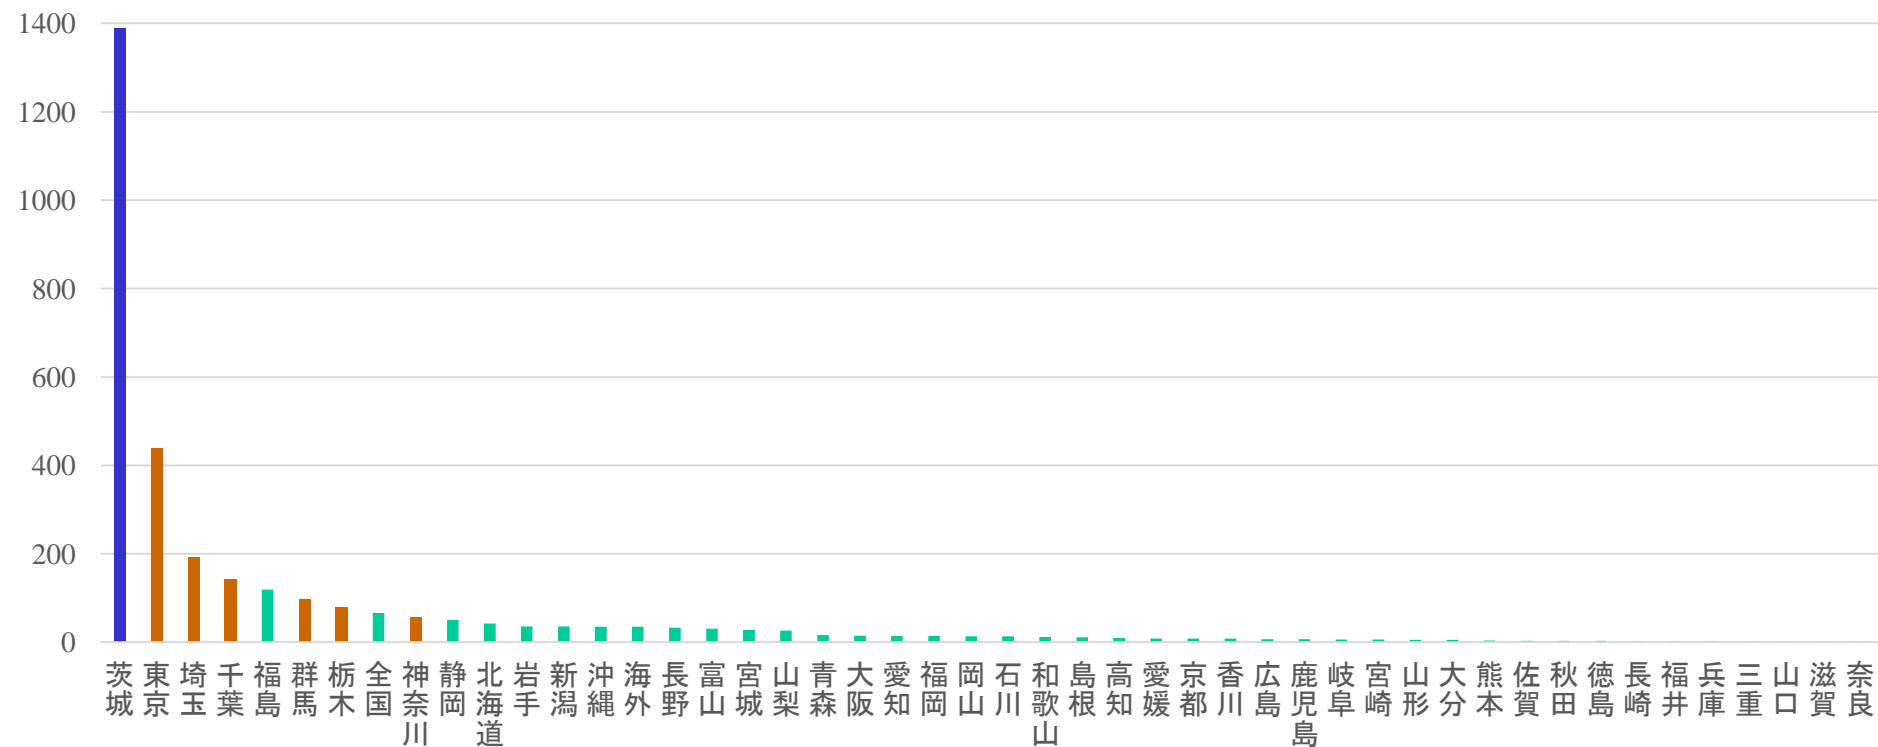

高大連携事業数の時系列変化

- 2011年度の震災の影響を回復
- 年間500件で頭打ち

内容：高校授業科目（直近9年間）

- 理科が主体
- 社会, 情報, 数学が続いている

実施形態(直近9年間)

学外(巡回)型と学内(体験)型が半々

事業名(直近9年間)

- 高校依頼が主であり, DBの意義は大きい
- 各種事業が展開されている

学類別実数比較(直近9年間)

生命系, 工学系が多い

構成員1人・9年当たりの平均事業

生物学類，心理学類が高い

都道府県別比較(直近9年間)

- 関東が多い
- 茨城(44%) 東京(14%)で約6割

連携活動高校ランキング(直近9年間)

順位	高校名	件数	注意	入学者数 (2014年度)
1	竹園	300	SSH(H15-19)	46
2	附属駒場	211	SSH(H14-28)	1
3	茗溪学園	179	SSH(H23-27)	20
4	牛久栄進	72		8
5	土浦第一	71	SGH(H26-30)	45
6	竜ヶ崎第一	60	SSH(H26-30)	12
7	筑波大学附属	54	SGH(H26-30)	2
8	東葛飾	54		28
9	附属坂戸	50	SGH(H26-30)	3
10	緑岡	44	SSH(H25-29)	7