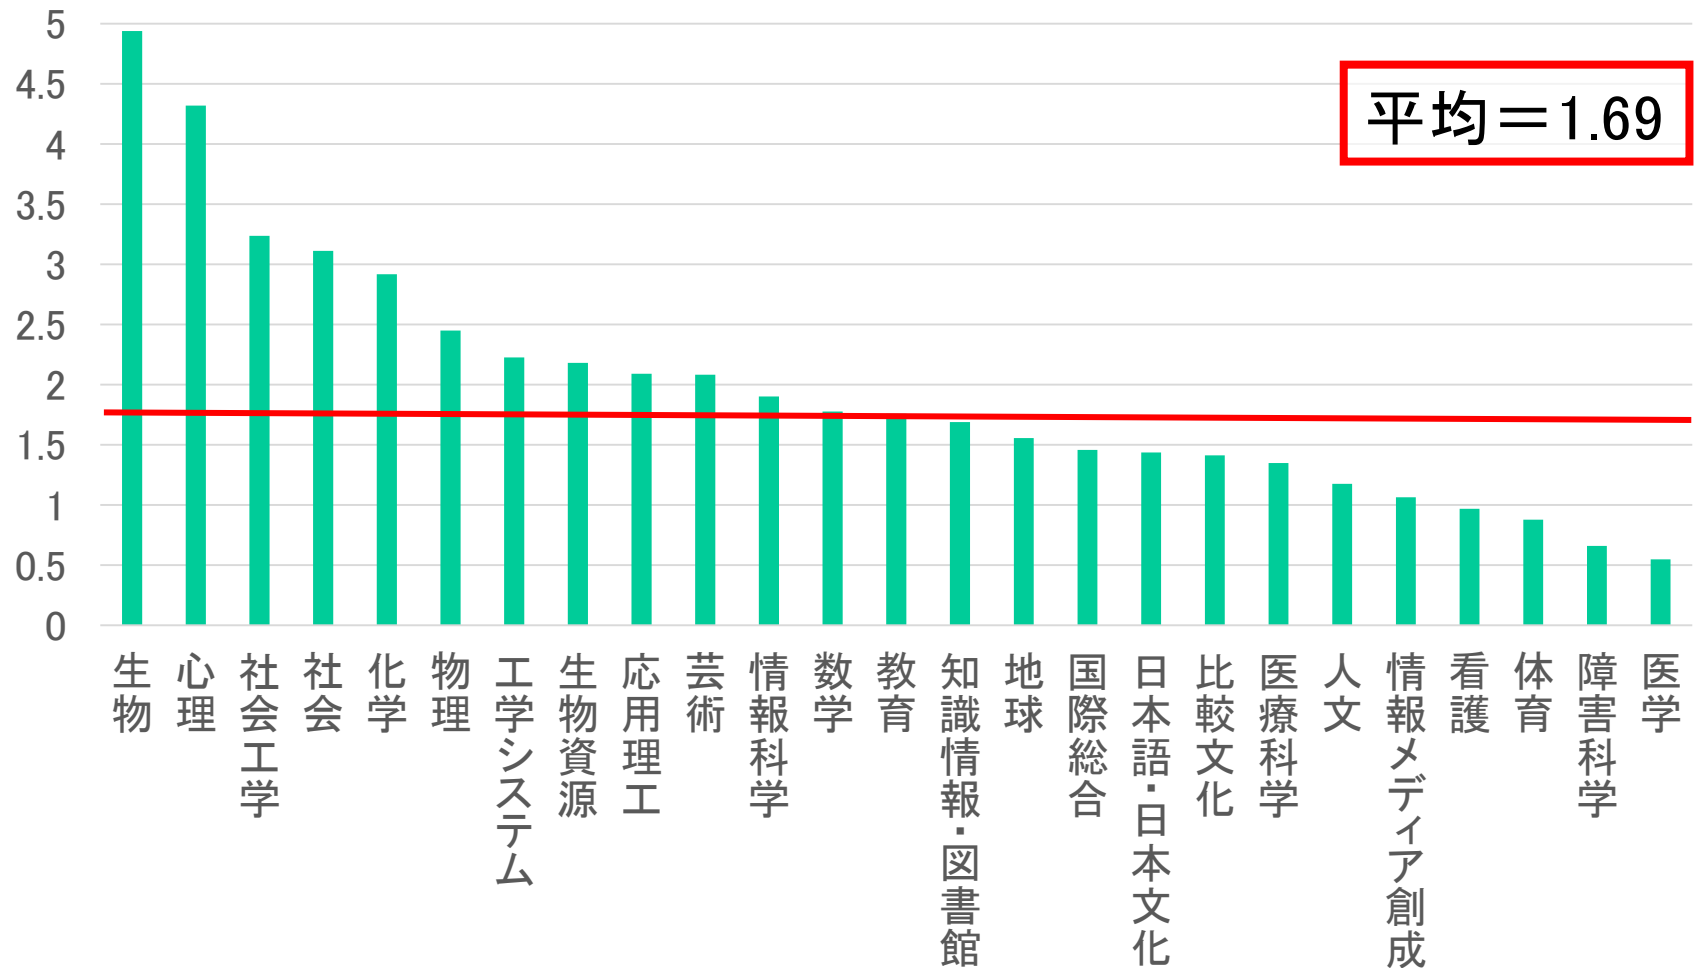

構成員1人・9年当たりの平均事業

生物学類，心理学類が高い