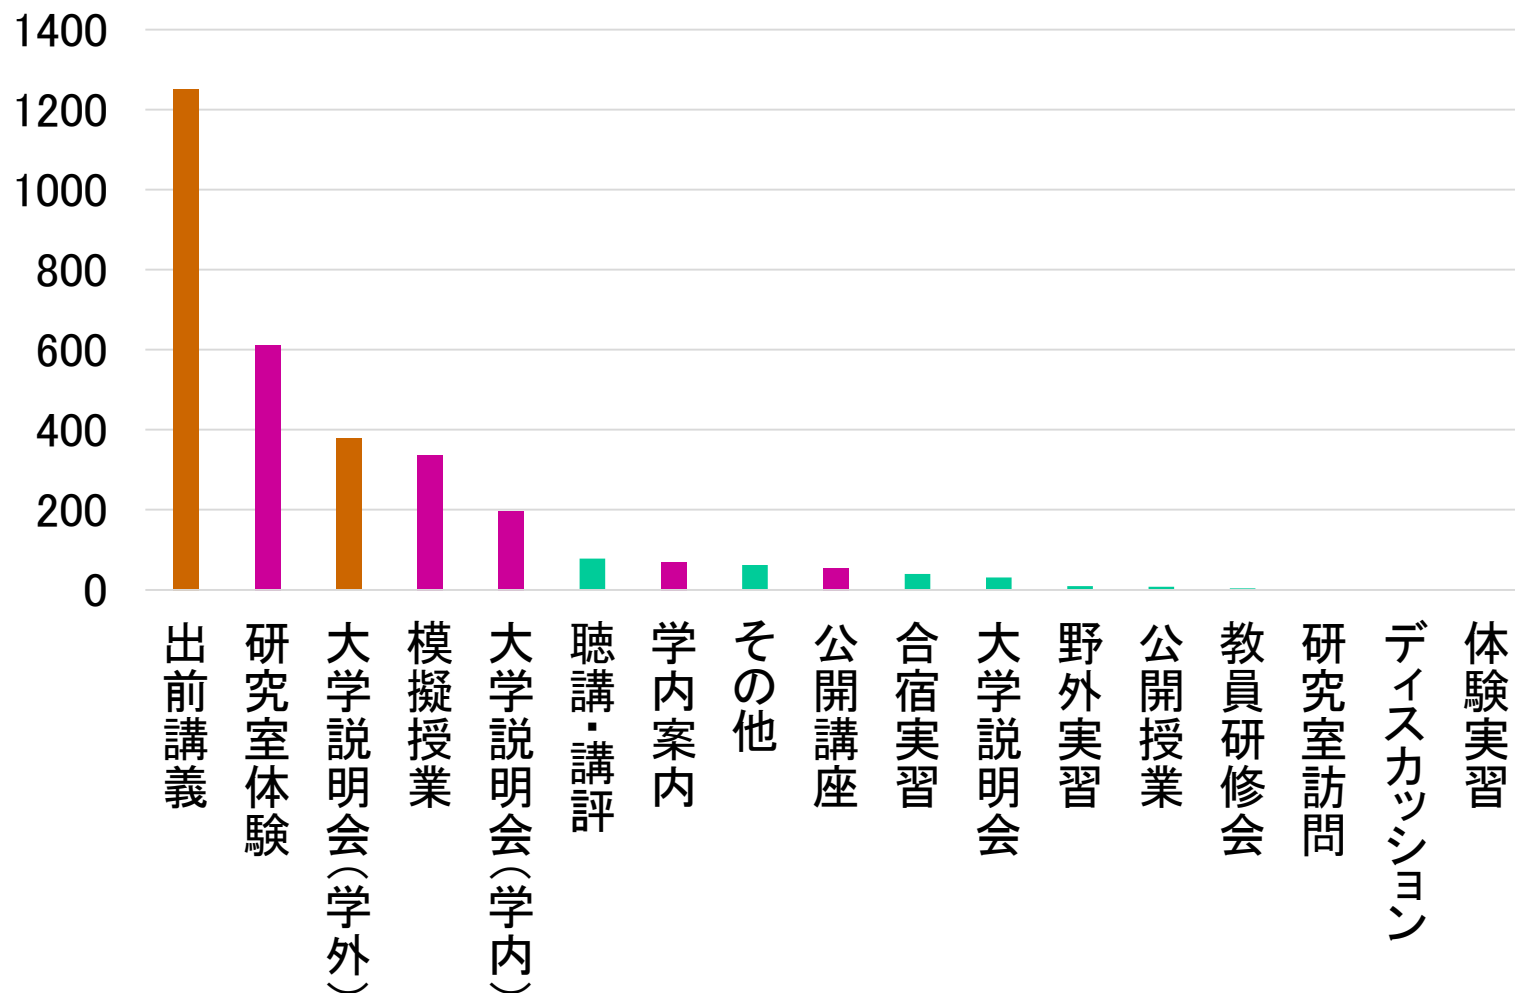

高大連携事業数の時系列変化

- 2011年度の震災の影響を回復
- 年間500件で頭打ち

内容：高校授業科目（直近9年間）

- 理科が主体
- 社会, 情報, 数学が続いている

実施形態(直近9年間)

学外(巡回)型と学内(体験)型が半々

事業名(直近9年間)

- 高校依頼が主であり, DBの意義は大きい
- 各種事業が展開されている

学類別実数比較(直近9年間)

生命系, 工学系が多い

構成員1人・9年当たりの平均事業

生物学類，心理学類が高い

都道府県別比較(直近9年間)

- 関東が多い
- 茨城(44%) 東京(14%)で約6割

連携活動高校ランキング(直近9年間)

順位	高校名	件数	注意	入学者数 (2014年度)
1	竹園	300	SSH(H15-19)	46
2	附属駒場	211	SSH(H14-28)	1
3	茗溪学園	179	SSH(H23-27)	20
4	牛久栄進	72		8
5	土浦第一	71	SGH(H26-30)	45
6	竜ヶ崎第一	60	SSH(H26-30)	12
7	筑波大学附属	54	SGH(H26-30)	2
8	東葛飾	54		28
9	附属坂戸	50	SGH(H26-30)	3
10	緑岡	44	SSH(H25-29)	7