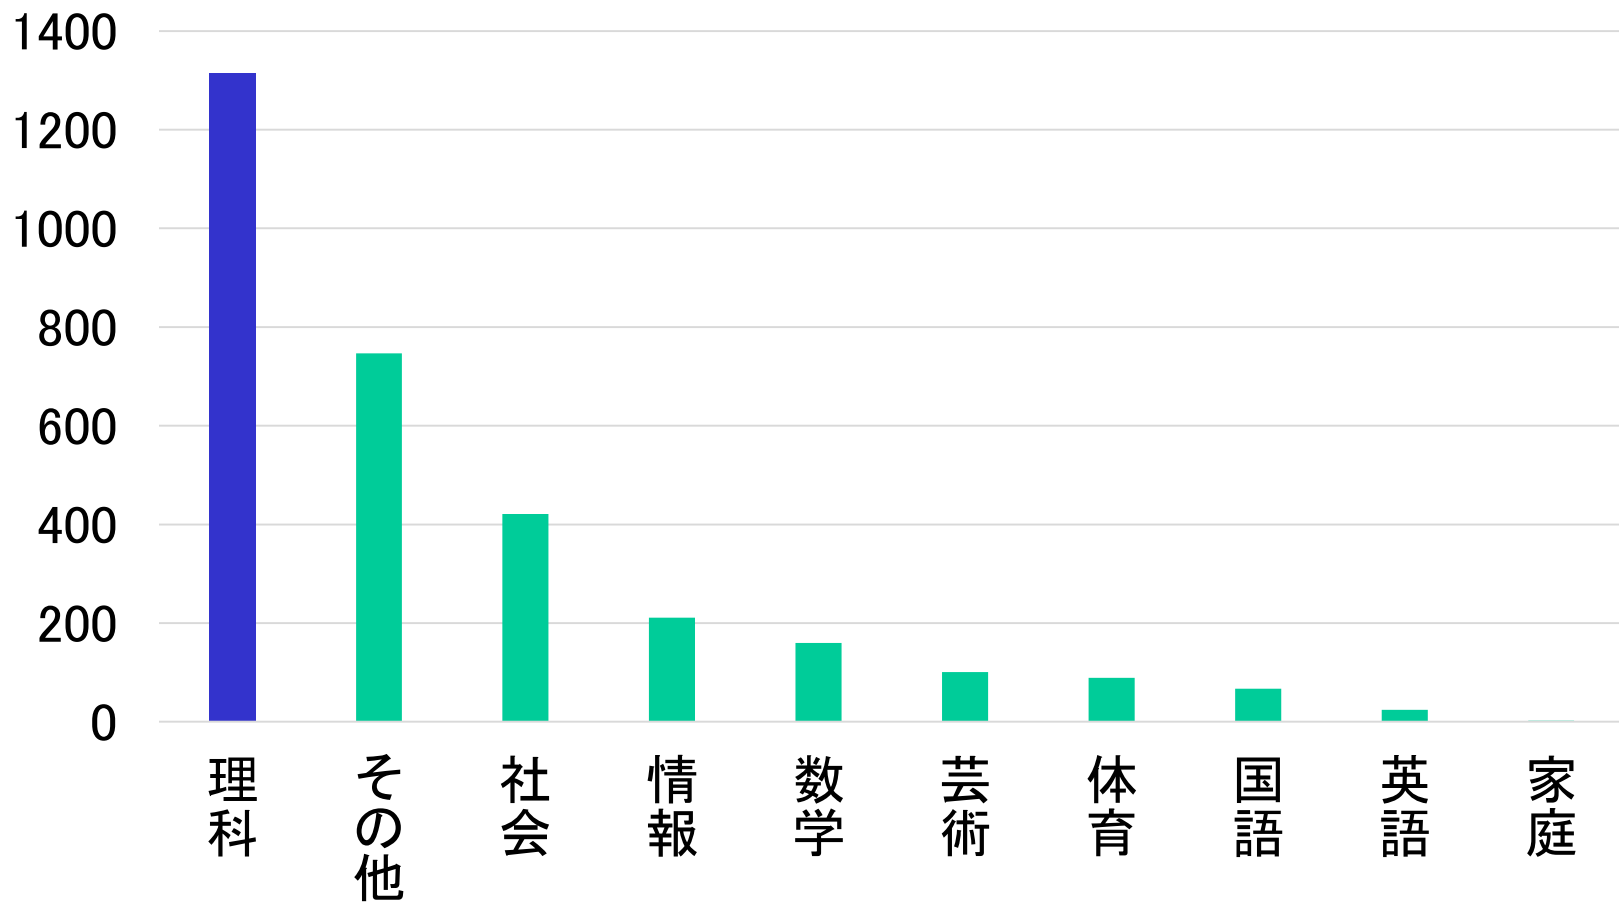

■お知らせ一瞥はこちらから

- ・日本初の公開型・高大連携データベース
- ・2009年2月開設
(年に一度更新)
- ・2014年5月刷新
- ・Googleで「高大連携」を検索すると
約34万件中第1位

データ表示(例: 体育専門学群)

都道府県 | 実施形態 | 学 類 | 実施年 | 対応科目

[前の画面に戻る](#)

実施年度	高校名	都道府県	学類(群)	教員名	実施形態	タイトル	実施時間	事業名	科目
2005	茨城中央	茨城県	体育専門学群	川村卓	その他	野球	1日	教育委員会	体育
2006	竹園	茨城県	体育専門学群	渡辺良夫	大学説明会(学外)	スポーツのルールと発達史	1~2時間	筑波大学紹介授業	その他
2007	茨城中央	茨城県	体育専門学群	谷川聡	その他	陸上競技	1~2時間	高校依頼	体育
2007	茨城中央	茨城県	体育専門学群	白木仁	出前講義	ベーストレーニング	1~2時間	高校依頼	体育
2007	宇都宮東	栃木県	体育専門学群	谷川聡	模擬授業	陸上競技	1~2時間	高校依頼	体育
2007	総和	茨城県	体育専門学群	大山圭悟	出前講義	トップ・アスリートのコンディショニング	1~2時間	教育委員会	体育
2007	竹園	茨城県	体育専門学群	山田幸雄	研究室体験	テニスの運動の強度を知ろう	1日	SSH・SPP	体育
2007	竹園	茨城県	体育専門学群	白木仁	研究室体験	アスレティック・トレーナー	1日	SSH・SPP	体育
2007	竹園	茨城県	体育専門学群	武政徹	大学説明会(学外)	筑波大学を知ろう	1~2時間	筑波大学紹介授業	その他
2008	玉野光南	岡山県	体育専門学群	吉田茂	模擬授業	体育専門学群概要等について	1~2時間	高校依頼	体育
2008	鹿島学園	茨城県	体育専門学群	遠藤卓郎	出前講義	体育学	1~2時間	高校依頼	体育
2008	水橋	富山県	体育専門学群	嵯峨寿	模擬授業	NIKEを創った大学教授とアスリート	1~2時間	高校依頼	体育
2008	総和	茨城県	体育専門学群	増地克之	出前講義	柔道を通じた人間教育	1~2時間	高校依頼	体育

高大連携事業数の時系列変化

- 2011年度の震災の影響を回復
- 年間500件で頭打ち

内容：高校授業科目（直近9年間）

- 理科が主体
- 社会, 情報, 数学が続いている

実施形態(直近9年間)

学外(巡回)型と学内(体験)型が半々

事業名(直近9年間)

- 高校依頼が主であり, DBの意義は大きい
- 各種事業が展開されている