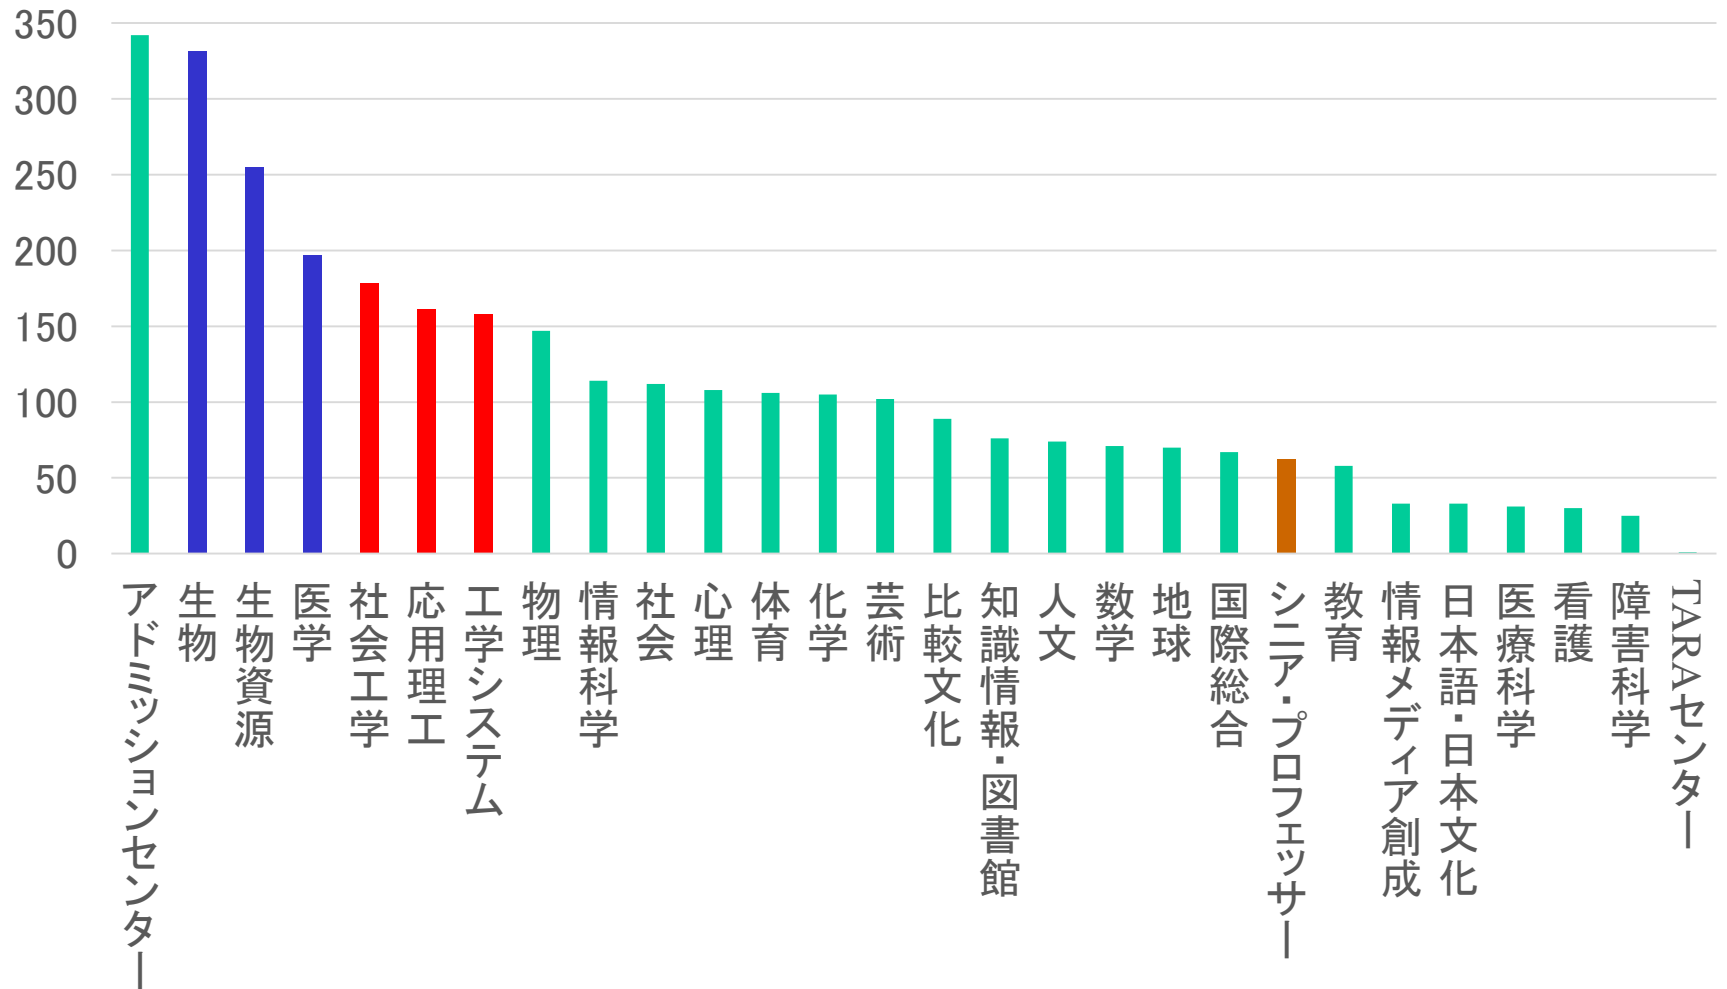

高大連携事業数の時系列変化

- 2011年度の震災の影響を回復
- 年間500件で頭打ち

内容：高校授業科目（直近9年間）

- 理科が主体
- 社会, 情報, 数学が続いている

実施形態(直近9年間)

学外(巡回)型と学内(体験)型が半々

事業名(直近9年間)

- 高校依頼が主であり, DBの意義は大きい
- 各種事業が展開されている

学類別実数比較(直近9年間)

生命系, 工学系が多い

構成員1人・9年当たりの平均事業

生物学類，心理学類が高い

都道府県別比較(直近9年間)

- 関東が多い
- 茨城(44%) 東京(14%)で約6割

連携活動高校ランキング(直近9年間)

順位	高校名	件数	注意	入学者数 (2014年度)
1	竹園	300	SSH(H15-19)	46
2	附属駒場	211	SSH(H14-28)	1
3	茗溪学園	179	SSH(H23-27)	20
4	牛久栄進	72		8
5	土浦第一	71	SGH(H26-30)	45
6	竜ヶ崎第一	60	SSH(H26-30)	12
7	筑波大学附属	54	SGH(H26-30)	2
8	東葛飾	54		28
9	附属坂戸	50	SGH(H26-30)	3
10	緑岡	44	SSH(H25-29)	7