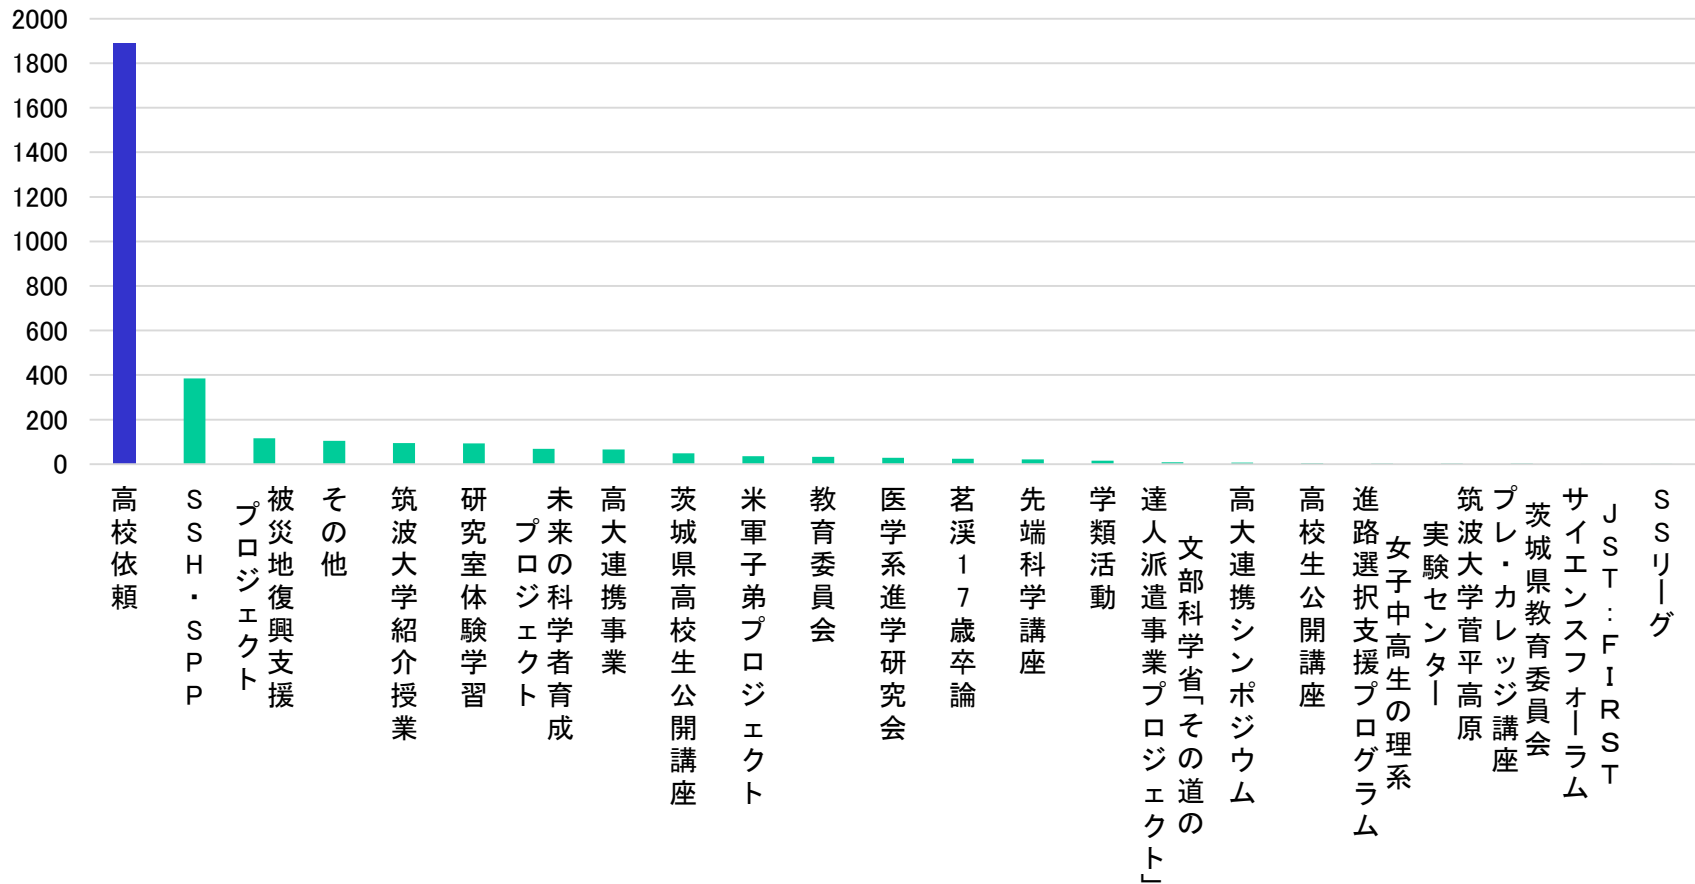

高大連携事業数の時系列変化

- 2011年度の震災の影響を回復
- 年間500件で頭打ち

内容：高校授業科目（直近9年間）

- 理科が主体
- 社会, 情報, 数学が続いている

実施形態(直近9年間)

学外(巡回)型と学内(体験)型が半々

事業名(直近9年間)

- 高校依頼が主であり, DBの意義は大きい
- 各種事業が展開されている